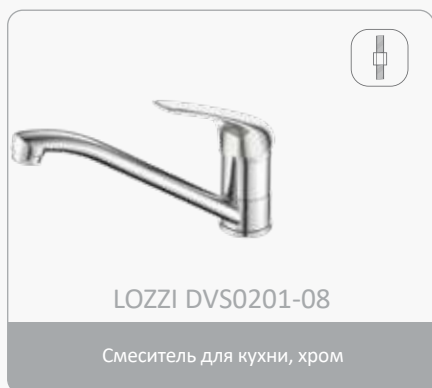

LOZZI middle

Серия LOZZI имеет расширенный модельный ряд как для кухни, так и для ванны. Наряду со смесителями с поворотным дивертором, представлены хорошо зарекомендовавшие себя смесители с литым корпусом-изливом и кнопочным дивертором. Несмотря на средний ценовой сегмент, серия LOZZI отличается ярким дизайном, напоминающим серию VIVA. В ней также используется картридж 35 мм.

Stile di vita

Значения пиктограмм:

- Крепление на шпильке
- Крепление на двух шпильках
- Крепление на гайке