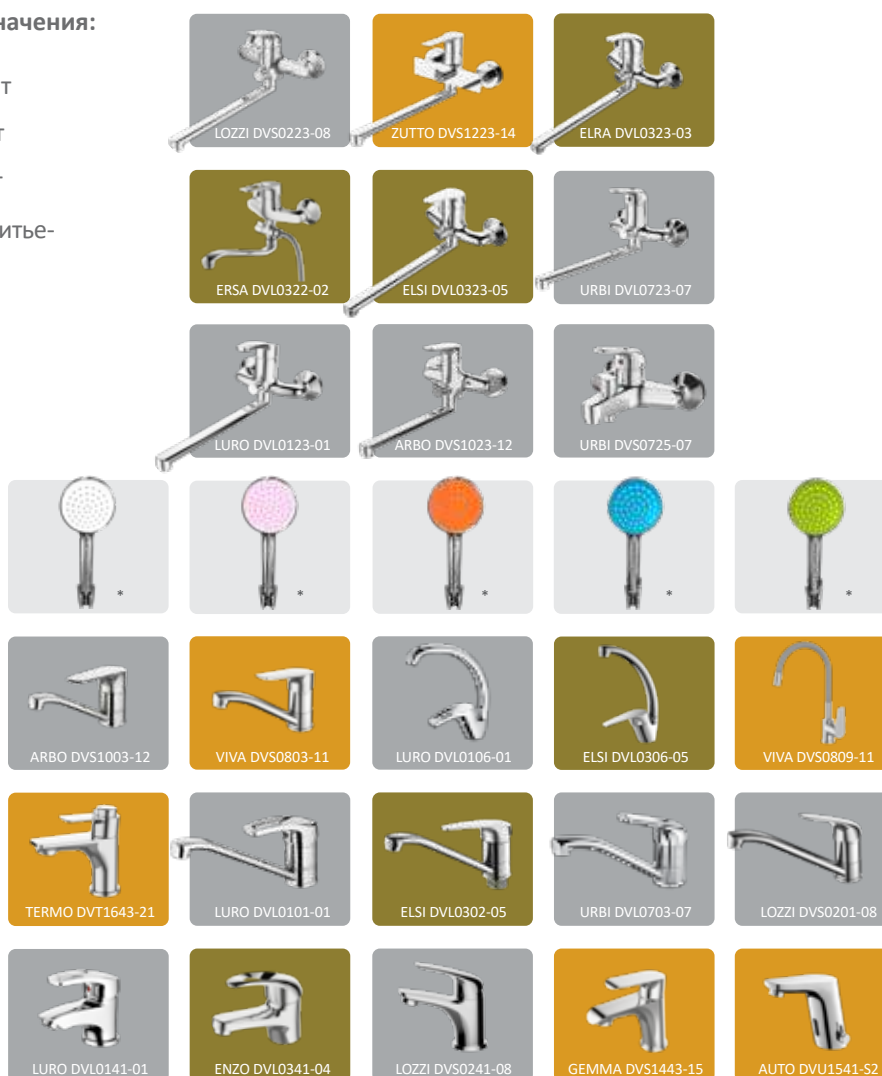

- 1 поставляются в плоских упаковках
- 2 легко собираются

- 3 привлекают внимание к бренду
- 4 увеличивают розничные продажи

РЕКЛАМНЫЕ МАТЕРИАЛЫ

Наклейки на демонстрационные стенды:

100 x 500 мм

50 x 250 мм

Бирка двухсторонняя для настольного смесителя:

65 x 65 мм

Бирка для настенного смесителя:

90 x 130 мм

DEVIDA

ИСПОЛЬЗОВАНИЕ РЕКЛАМНЫХ МАТЕРИАЛОВ ПРИ ОФОРМЛЕНИИ ВЫКЛАДКИ ПРОДУКЦИИ В РОЗНИЧНЫХ МАГАЗИНАХ

ПЛАНОГРАММЫ ДЛЯ РАЗМЕЩЕНИЯ СМЕСИТЕЛЕЙ НА ДЕМОНСТРАЦИОННЫХ СТЕНДАХ

Пример планограммы для стандартного стенда — 2250x850x419 мм, на 24 смесителя

стандартный стенд:
2280 x 850 x 419 мм

15+9=24

Цветовые обозначения:

- Премиум сегмент
- Средний сегмент
- Базовый сегмент
- Смесители для питьевой воды
- Лейки

* Образцы душевых леек разных цветов предоставляются по запросу со скидкой до 90% в количестве до 5 шт на стандартный и мини стенд и до 3 шт на малый стенд при приобретении трех комплектов аналогичных леек в блистере.